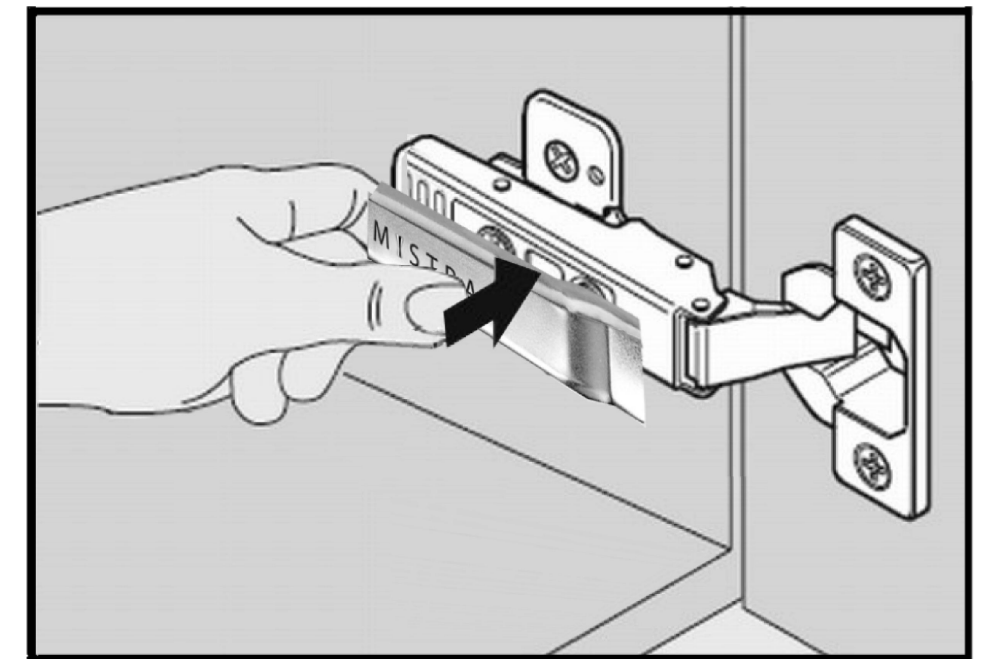

3

31028-E5-P4 /4

4

5

6

L=venstre/left/links/gauche/vänstre  
 R= højre/right/rechts/droit/höger

(F9).  
 Anvend kun 2xL\* eller 2xR\* pr. dør.  
 Only use 2xL\* or 2xR\* covers f/1 door.  
 Nur 2xL\* oder 2xR\* per Tür anwenden.  
 Utilisez seulement 2xL\* ou 2xR\* par porte.  
 Använd endast 2xL\* eller 2xR\* lock/dörr.