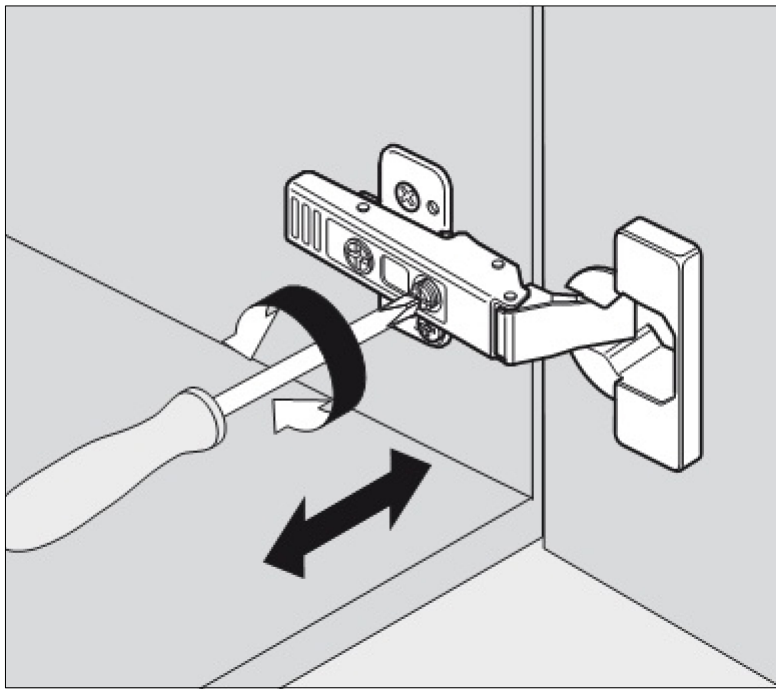

1

2

3

31028-E5-P4 /4

4

5

6

L=venstre/left/links/gauche/vänstre
R= højre/right/rechts/droit/höger

(F9).
Anvend kun 2xL* eller 2xR* pr. dør.
Only use 2xL* or 2xR* covers f/1 door.
Nur 2xL* oder 2xR* per Tür anwenden.
Utilisez seulement 2xL* ou 2xR* par porte.
Använd endast 2xL* eller 2xR* lock/dörr.