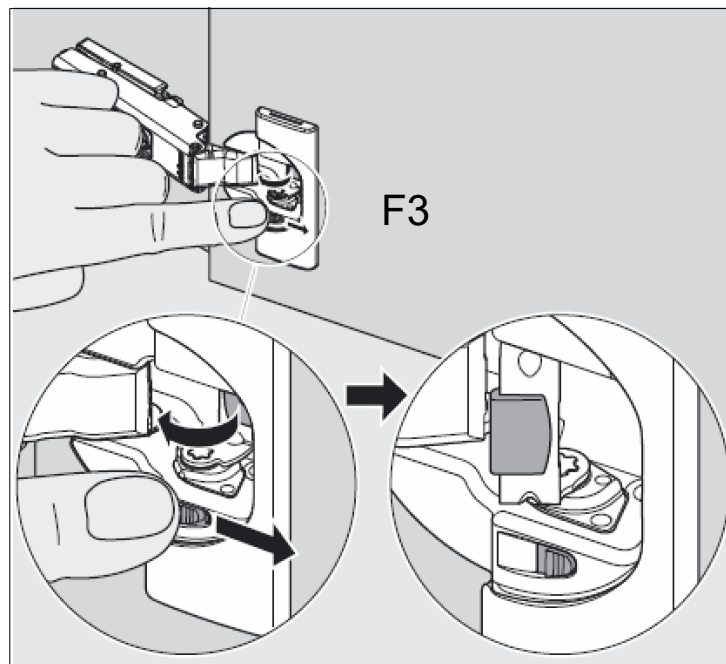

# 2

#012, #013, #016, #017, #019, #020, #060, #066

F20 x 4

F21 x 4

~~F22 x 4~~

F23 x 4

1

2

3

31028-E5-P4 /4

4

5

6

L=venstre/left/links/gauche/vänstre  
 R= højre/right/rechts/droit/höger

(F9).  
 Anvend kun 2xL\* eller 2xR\* pr. dør.  
 Only use 2xL\* or 2xR\* covers f/1 door.  
 Nur 2xL\* oder 2xR\* per Tür anwenden.  
 Utilisez seulement 2xL\* ou 2xR\* par porte.  
 Använd endast 2xL\* eller 2xR\* lock/dörr.