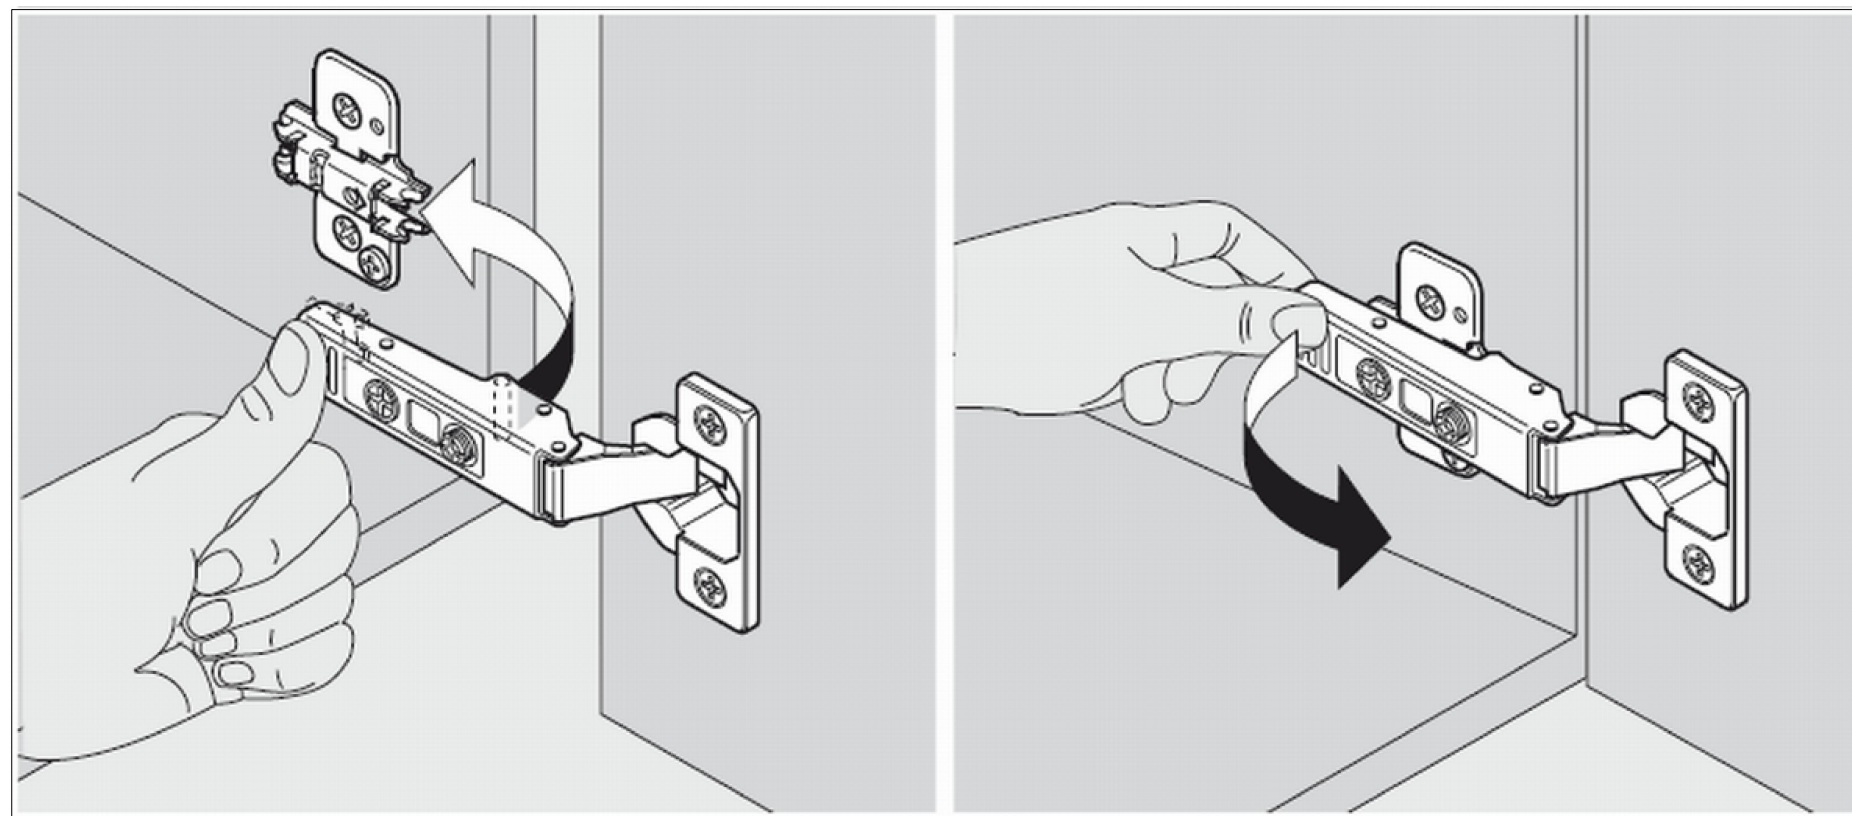

F20 x 4

F21 x 4

~~F22 x 4~~

F23 x 4